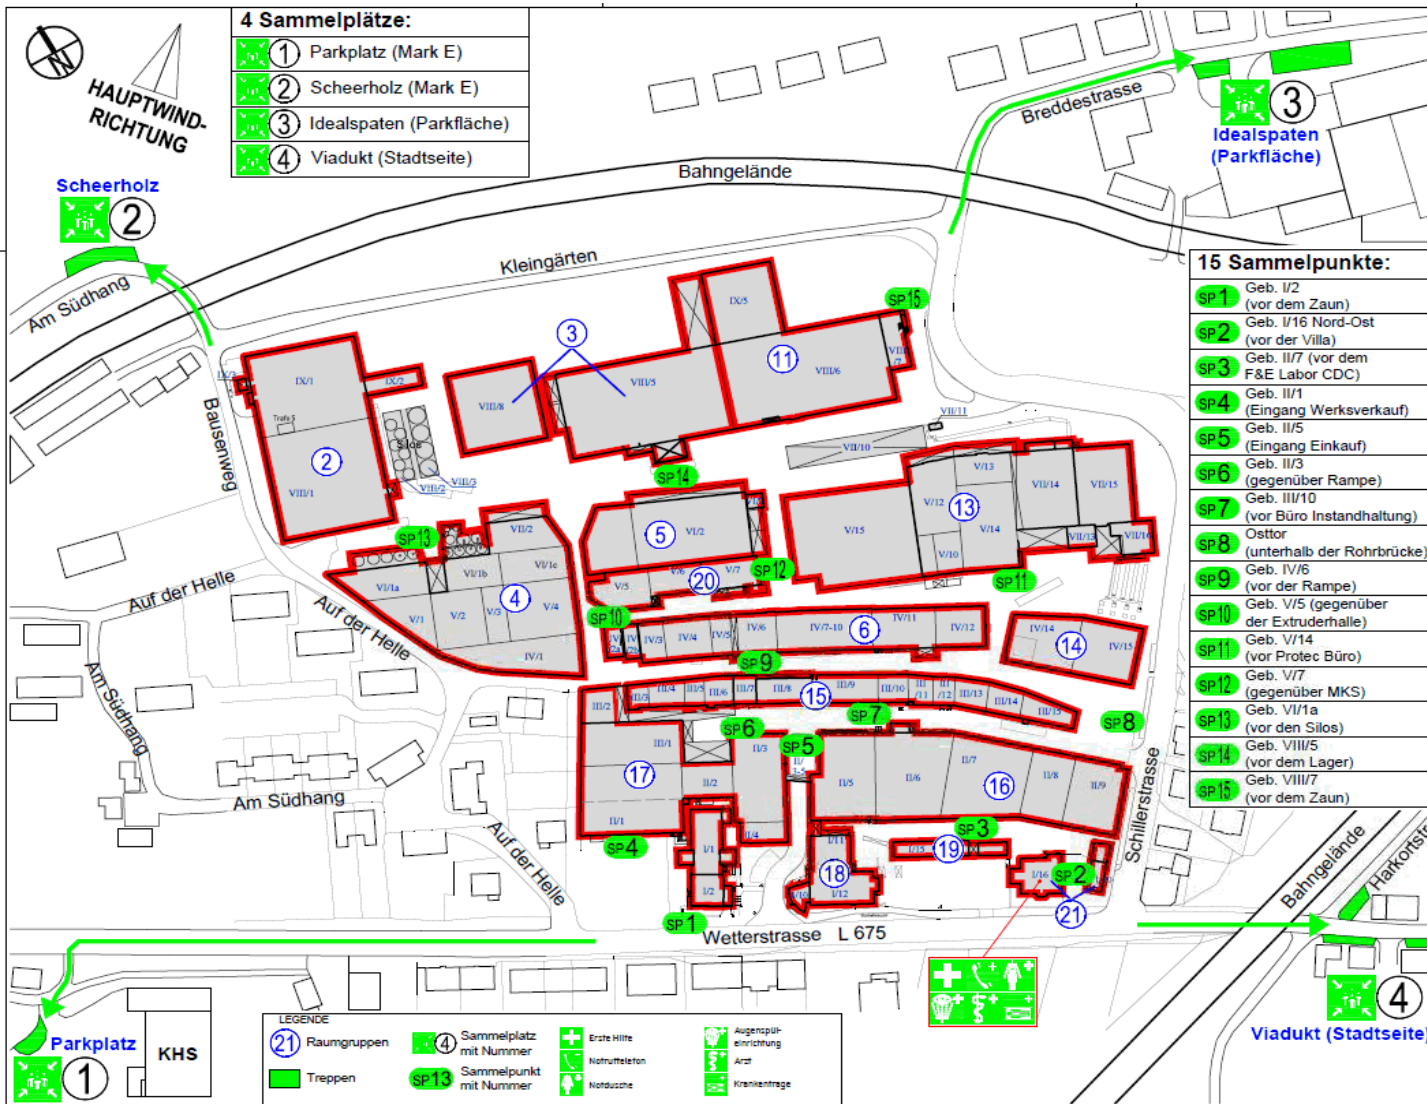

Podnik Herdecke

Srdečně vítáme u Dörkengroup
Bezpečnostní informace a pravidla chování

Toto poučení platí pro všechny osoby, které vstoupí nebo vjedou na území průmyslového závodu.

Na celém území průmyslového závodu platí:

Otevřený oheň a kouření (platí i ve vozidlech) je zakázáno. Kouření je dovoleno jen na vyhrazených místech.

Fotografování a filmování je zásadně zakázáno na celém území průmyslového závodu.

Na celém území průmyslového závodu je třeba dodržovat rychlost **5 km/hod.** Platí pravidla silničního provozu.

Do provozních oblastí se smí vstupovat pouze, když je to zapotřebí pro splnění činností.

Zasahování do běžících strojů a zařízení je nejpřísněji zakázáno.

Couvání osobních a nákladních automobilů s přívěsy je dovoleno pouze s osobou dohlížející na couvání.

Před vstupem je třeba zkontrolovat vybíjecí schopnost ochranné obuvi.

Jakmile se rozezní požární poplach, opusťte OKAMŽITĚ budovu a odeberte se na označená shromaždiště. Naleznete je na zadní straně plánu.