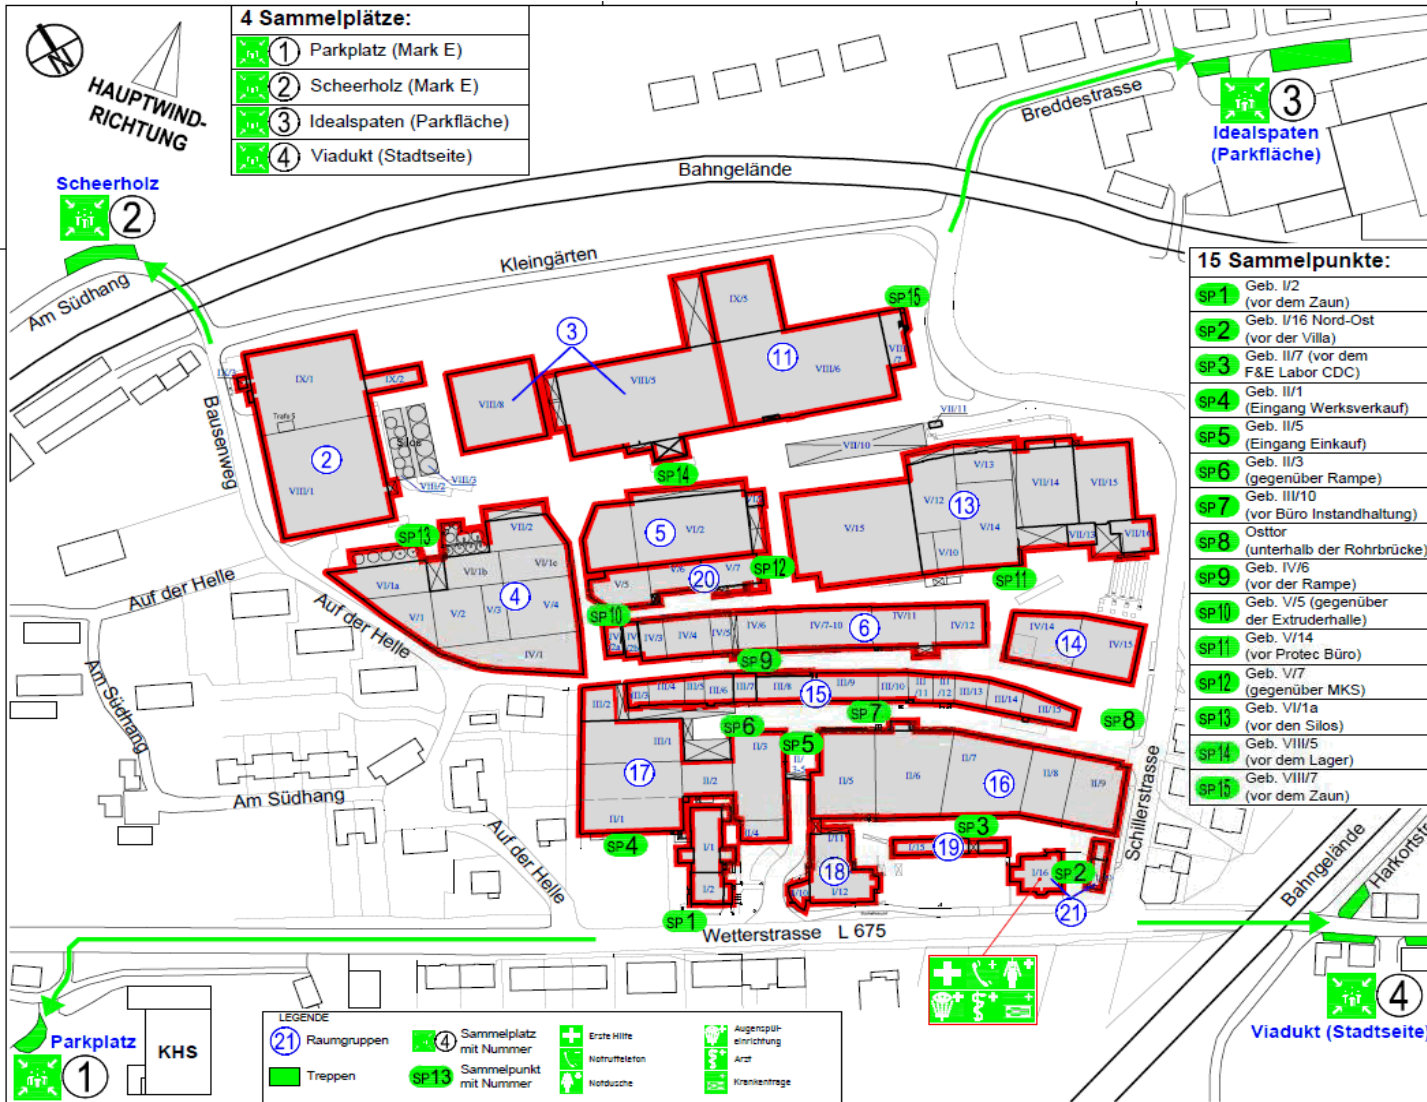

Vestiging Herdecke

**Hartelijk welkom
bij de Dörkengroup**
Veiligheidsinformatie en
gedragsregels

Dit informatieblad geldt
voor iedereen die het
bedrijfsterrein van de
Dörkengroup betreedt of
berijdt

Op het ganse bedrijfsterrein geldt:

Open vuur en roken (dit ook in voertuigen) is verboden. Het roken is alleen toegestaan op de gekenmerkte plaatsen.

Fotograferen en filmen is op het ganse bedrijfsterrein verboden.

Op het ganse bedrijfsterrein moet 5 km/h gereden worden. Het verkeersreglement is van toepassing.

Bedrijfszones mogen alleen betreden worden wanneer dit nodig is voor de uitvoering van de werken.

Het is ten strengste verboden in lopende machines en installaties te grijpen.

Het achterwaarts rijden van truck en personenwagen met aanhanger is alleen toegestaan met een instructeur.

Zodra het brandalarm weerklinkt verlaat u ONMIDDELLIJK het gebouw en begeeft u zich naar de gemarkeerde verzamelpunten. U vindt deze op het plan aan de achterzijde.

→ De aanwijzingen van het personeel dienen gevolgd te worden.