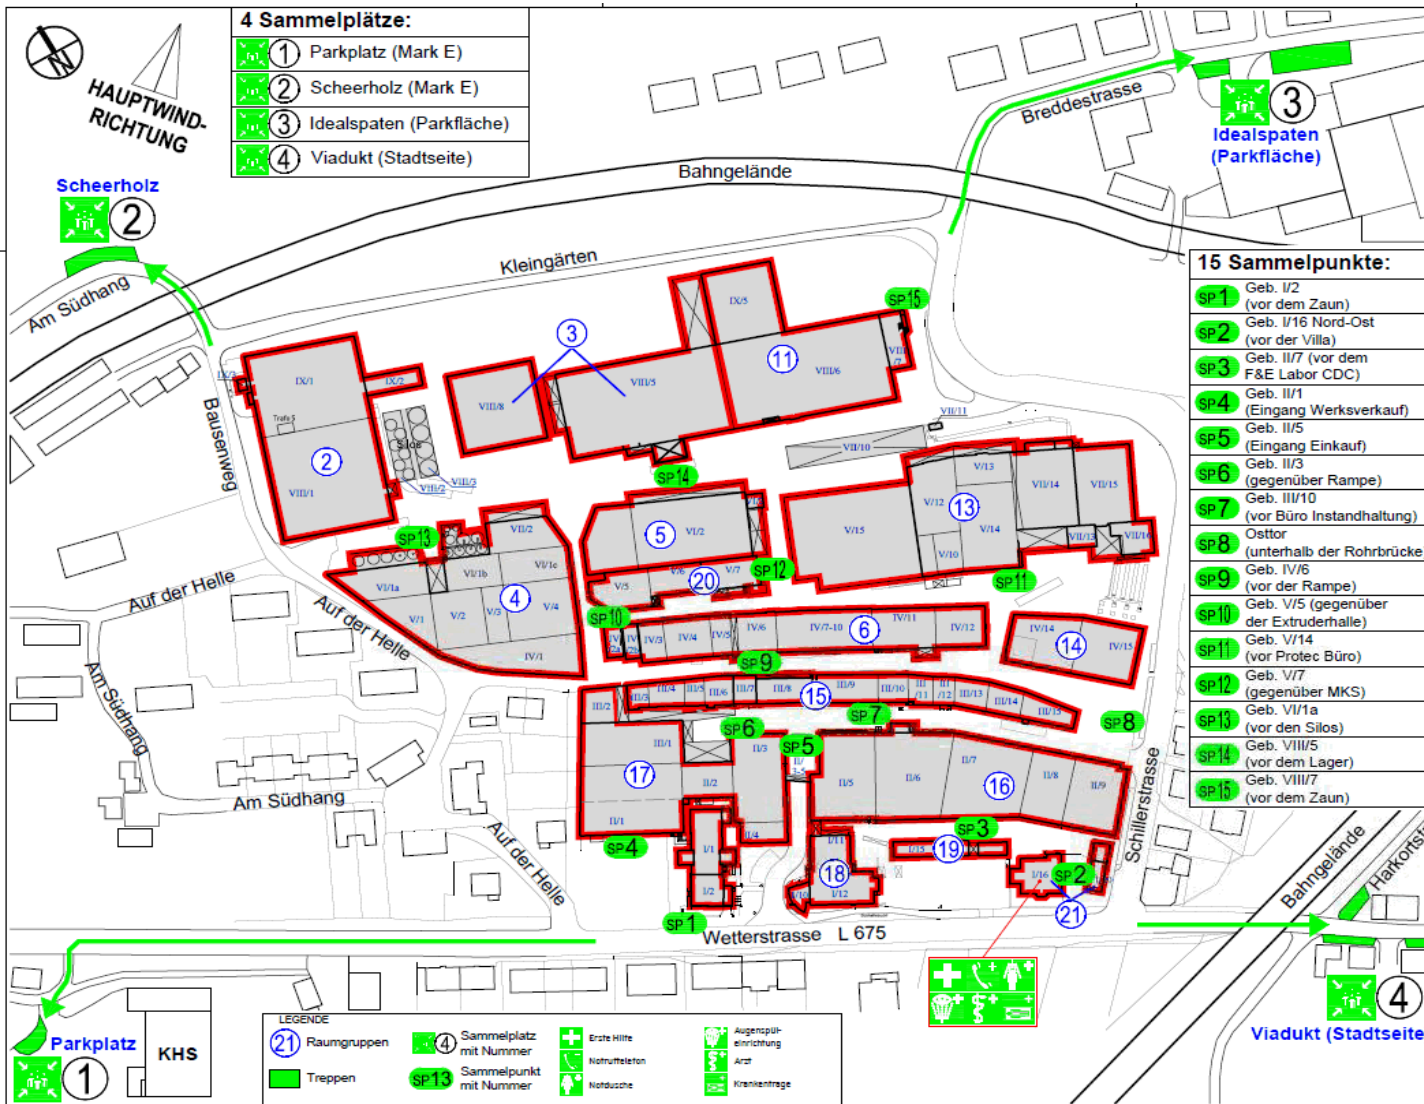

Территория предприятия в г. Хердекке

**Добро пожаловать в
Дёркенгрупп**

**Информация по безопасности и
правилам поведения**

Этот памятный листок действителен для всех лиц, которые заходят или заезжают на территорию предприятия Дёркенгрупп.

По всей территории предприятия необходимо передвигаться на втотранспорте со скоростью **5 м/час**. Действительными являются правила дорожного движения

Разрешается заходить в рабочие зоны только в случае, если это необходимо для выполнения производственной деятельности.

Вмешательство в работающие машины и установки запрещено строжайшим образом.

Движение задним ходом грузовых и личных автомобилей с прицепами разрешено только с сигнальщиком.

Вилочные автопогрузчики всегда имеют преимущество.