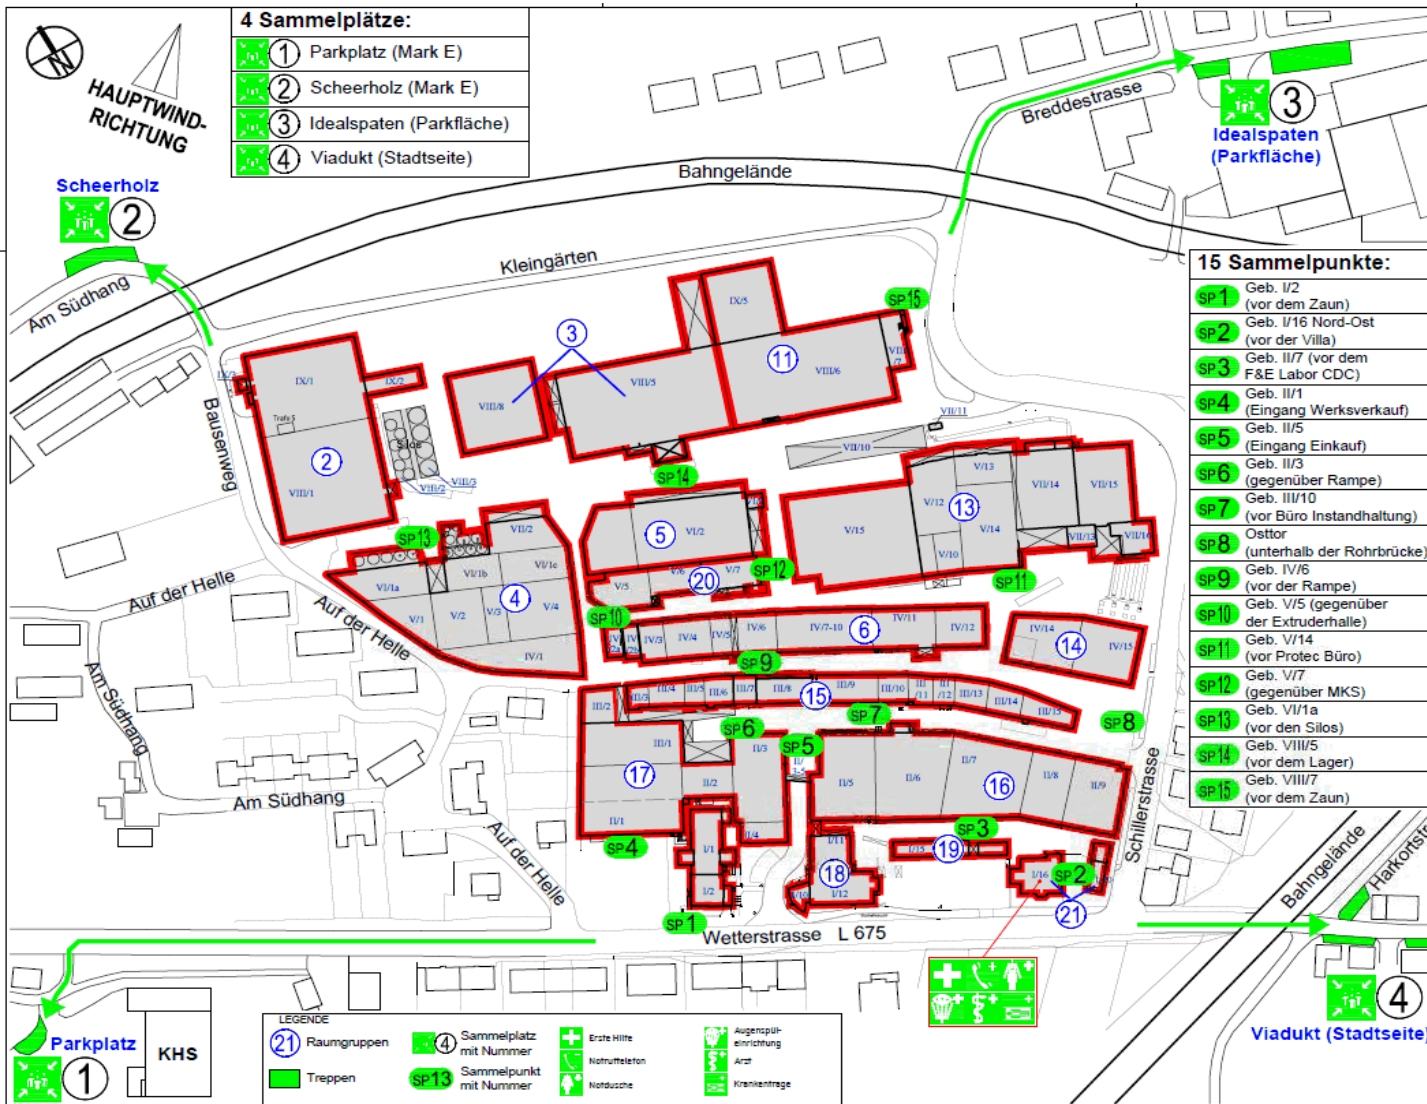

Podnik Herdecke

**Srdečne vítame
v Dörkengroup
Bezpečnostné informácie a
pravidlá správania**

Toto poučenie platí pre všetky osoby, ktoré vstúpia alebo vojdú na územie priemyselného závodu.

Na celom území priemyselného závodu platí:

Otvorený oheň a fajčenie (platí i vo vozidlách) je zakázané. Fajčenie je dovolené len na vyhradených miestach.

Fotografovanie a filmovanie je zásadne zakázané na celom území priemyselného závodu.

Na celom území priemyselného závodu treba dodržiavať rýchlosť **5 km/hod.** Platia pravidlá cestnej premávky.

Pred vstupom treba skontrolovať vybíjajúcu schopnosť ochrannej obuvi.

Hneď ako sa rozoznie požiarneho poplach, opustite OKAMŽITE budovu a odoberte sa na označené zhromaždiská. Nájdete ich na zadnej strane plánu.